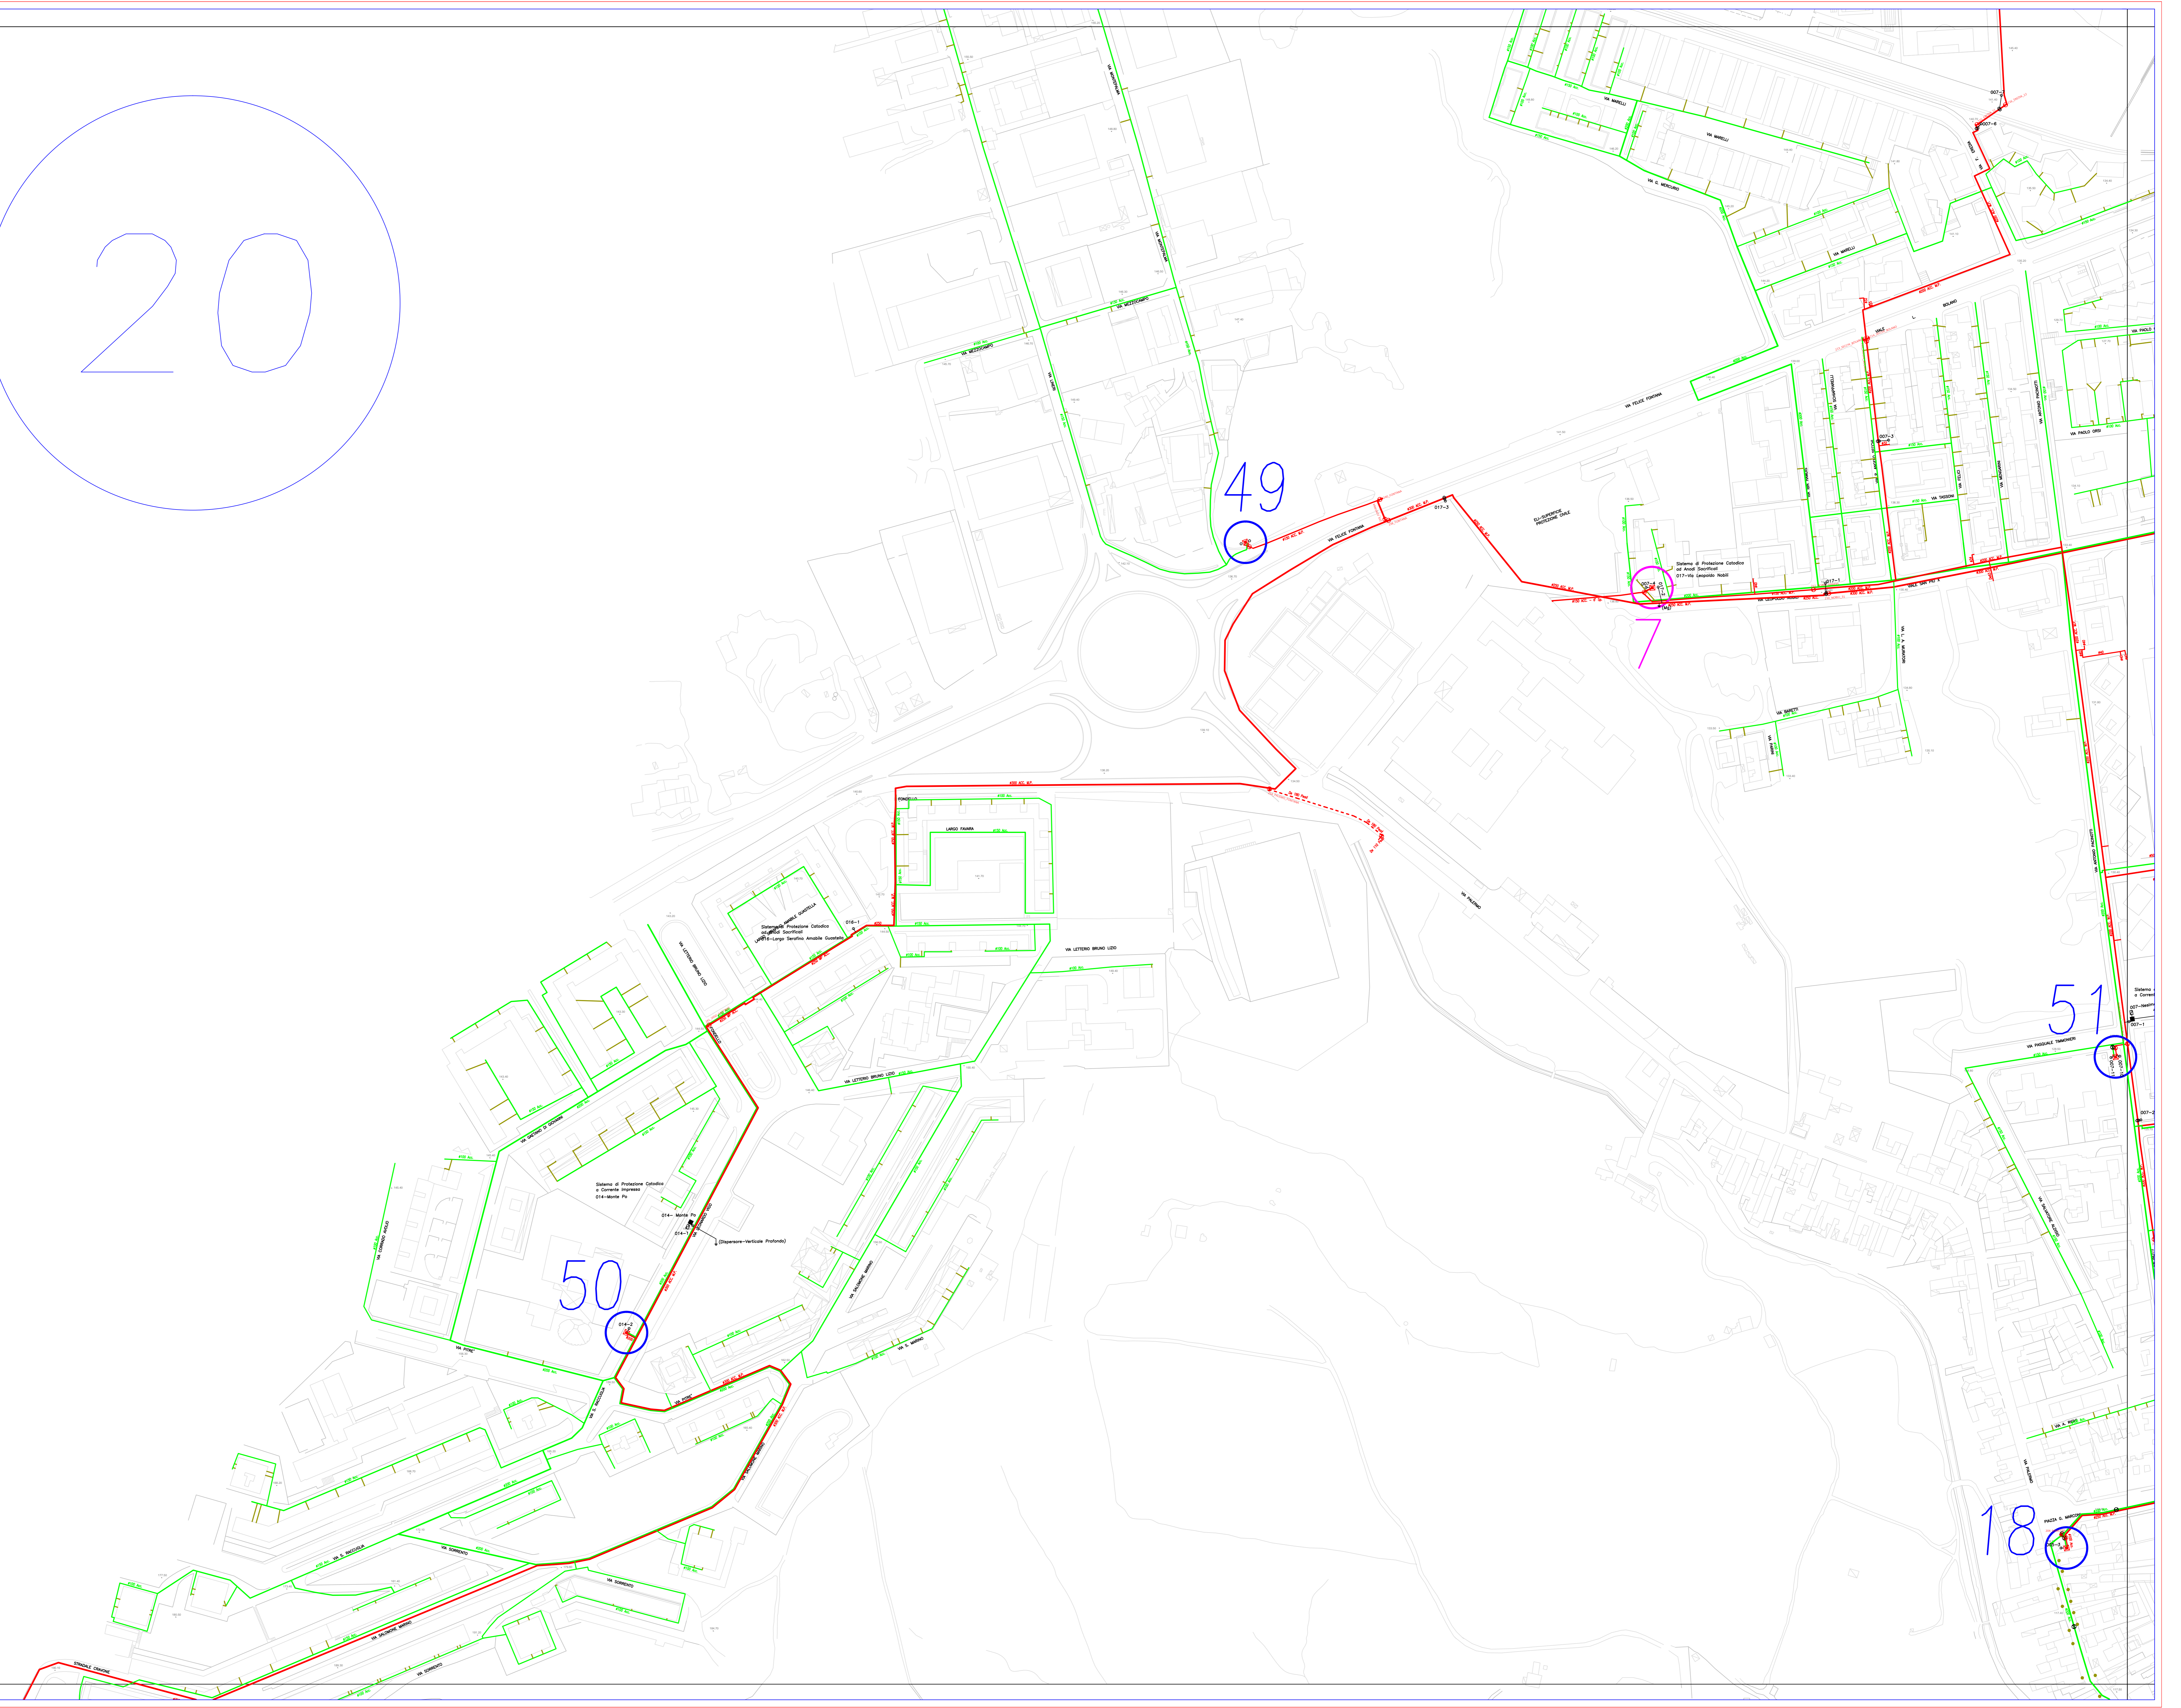

20

49

50

51

180

Sistema di Protezione Categorica  
 di Cuneo Impress  
 014-Monte Po  
 (Dispositivo Verticale Protezione)

Sistema di Protezione Categorica  
 di Area Servitica  
 017-Monte Po

Sistema  
 di Cuneo  
 007-Monte Po